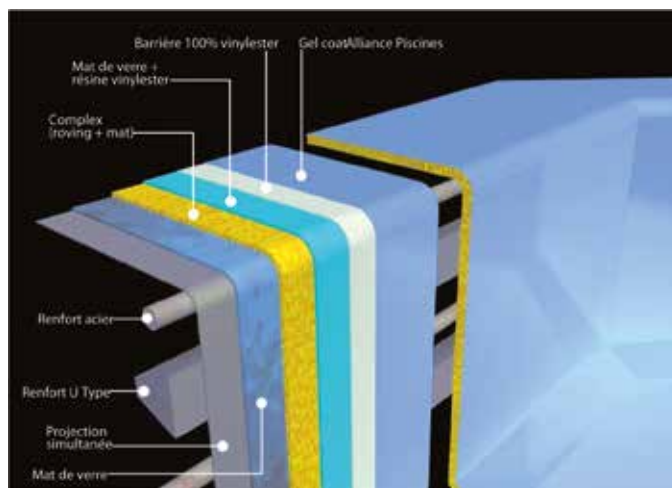

comme un ensemble (structure et renforts), les formes et les dimensions de chaque élément constituant sont analysées par CAO (conception assistée par ordinateur) afin d'optimiser et assurer la résistance structurelle de chaque bassin à la plupart des contraintes du terrain.

Alliance Piscines dispose d'opérateurs qualifiés et formés par ses soins qui appliquent les différentes couches structurelles du stratifié en polyester armé. Ils garantissent une qualité constante dans sa production, et ce conformément aux exigences du procédé MATIP. Conçus selon une technique issue de l'aéronautique, les renforts U-Type sont développés en fonction de chaque infrastructure, combinés avec des renforts métalliques classiques, ils permettent ainsi à nos piscines d'offrir un compromis idéal entre résistance et élasticité pour s'adapter au mieux aux mouvements de sol auxquels votre piscine sera soumise pendant sa vie.

Grâce à l'application du procédé MATIP, nous sommes en mesure de vous certifier que chaque piscine sortant de nos usines est capable de passer les tests de la norme européenne (EN 16582). **Le strict respect du procédé MATIP nous permet de vous offrir les meilleures garanties pour votre confort et votre plaisir.**

Exigez le label MATIP, le seul label vous assurant une fabrication de qualité.