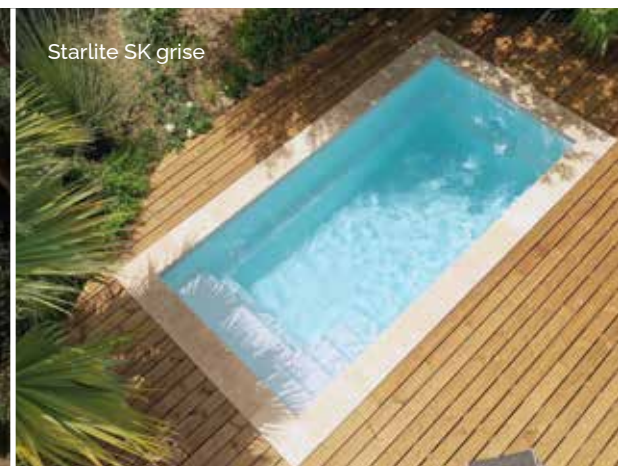

Starlite SK grise