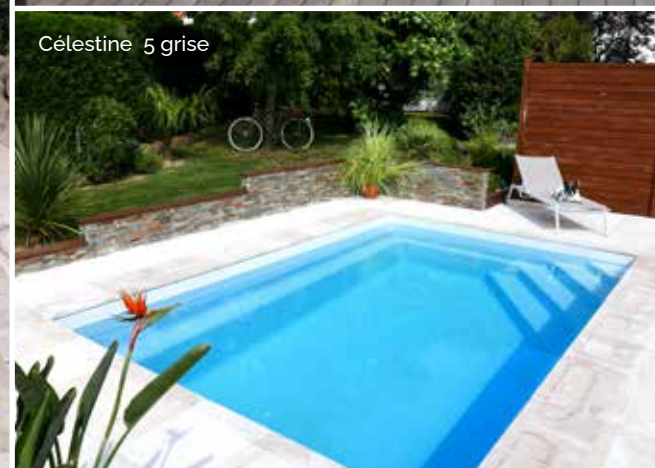

La piscine Célestine sera sans aucun doute votre meilleure alliée fraîcheur pour vos après-midis de détente estivales !

4 coloris au choix

Bleu Gris Sable Blanc

Célestine 10 grise

Célestine 8S blanche

Célestine 5 grise