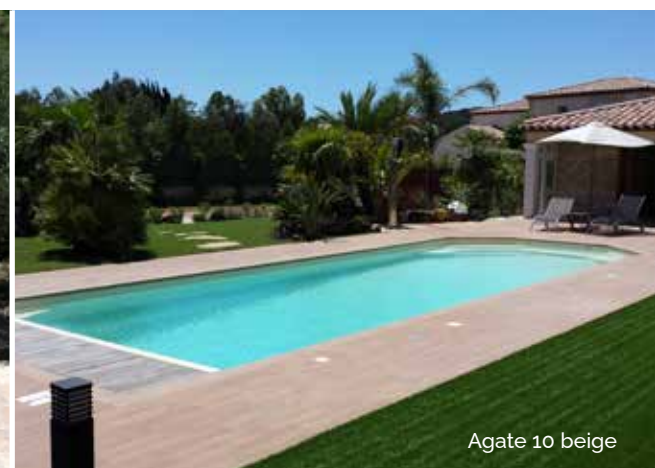

Agate 11 grise

Agate 9 Blanche