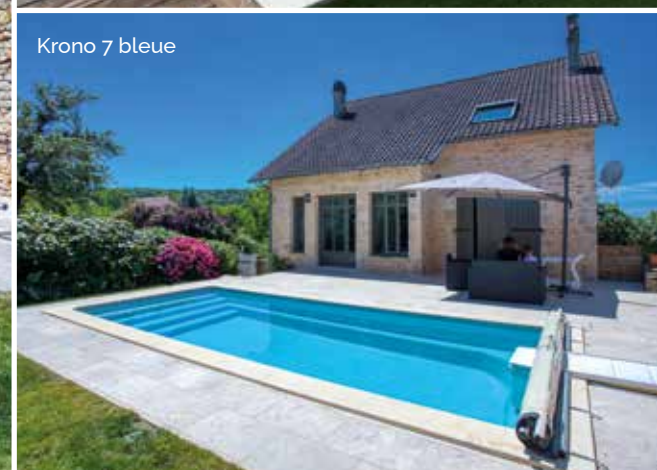

Les piscines Krono ont une largeur spécifique qui permettra une installation dans tous les jardins, même les plus étroits.

4 coloris au choix

Bleu Gris Sable Blanc

Krono 7 bleue

Krono 6 grise

Krono 7 bleue