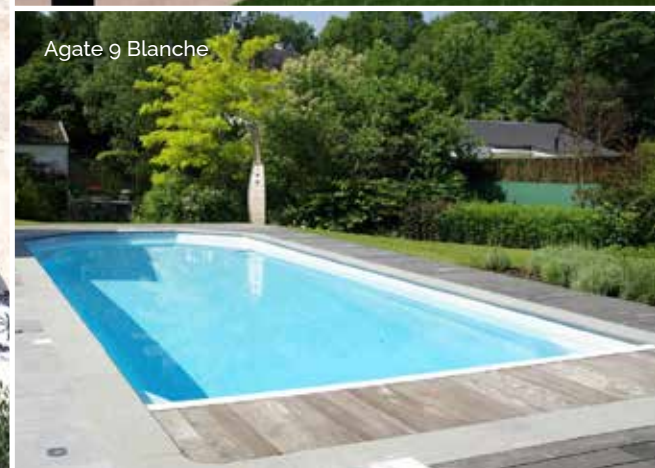

Agate 10 beige

Possibilité de mettre un volet de sécurité à la norme NF P 90-308

Longueur : 8,00 m
Largeur : 4,05 m
Profondeur : 0,87 - 1,62 m

Longueur : 9,00 m
Largeur : 4,05 m
Profondeur : 0,80 - 1,62 m

Longueur : 10,00 m
Largeur : 4,05 m
Profondeur : 0,80 - 1,74 m

Longueur : 11,00 m
Largeur : 4,05 m
Profondeur : 0,80 - 1,86 m