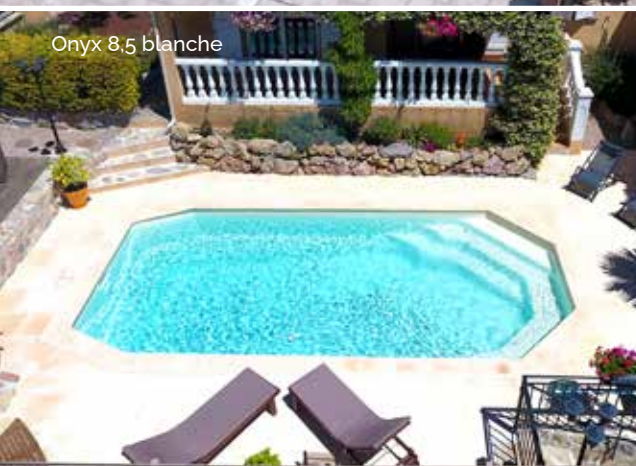

Véritable ornement de votre jardin, ses formes modernes mais néanmoins classiques lui donnent un design intemporel, assurant une intégration parfaite dans votre jardin.

Son fond incliné permet un accès tout en douceur qui enchante les jeunes baigneurs et les plus frileux !

En optant pour notre piscine Onyx, vous pourrez au choix : nager, plonger, barboter et jouer, mais également vous détendre.

4 coloris au choix

Bleu Gris Sable Blanc

Onyx 8,5 blanche

Onyx 8,5 blanche

Onyx 7,5 blanche